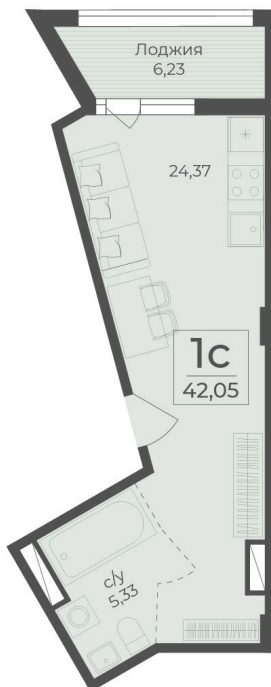

Номер: 362

Студия 42.05 м²

Отсканируйте QR-код
и смотрите на сайте
botanica.rzv.ru

11 377 048 руб.

В ипотеку от 48 329 руб.

Корпус	5 секция	Этаж	3
Секция	1		

Адрес офиса продаж

Респ Крым, г Ялта, ул Красноармейская, д 13

28.04.2025 05:55 (Мск)

Не является публичной офертой, цена может быть скорректирована. Информация взята с сайта «botanica.rzv.ru»

На генплане 5 секция

Студия 42.05 м²

Адрес офиса продаж

Респ Крым, г Ялта, ул Красноармейская, д
13