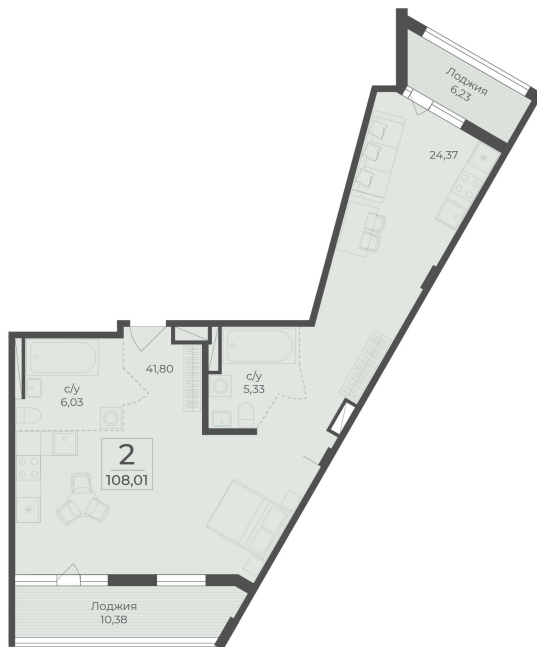

Номер: 402

2 КОМНАТНАЯ 108.01 м²

Отсканируйте QR-код и
смотрите на сайте
botanica.rzv.ru

35 752 390 руб.

Корпус

5 секция

Этаж

7

Секция

1

03.05.2026 01:45 (Мск)

Не является публичной офертой, цена может быть скорректирована. Информация взята с сайта «botanica.rzv.ru»

На генплане 5 секция

2 комнатная 108.01 м²

03.05.2026 01:45 (Мск)

Не является публичной офертой, цена может быть скорректирована. Информация взята с сайта «botanica.rzv.ru»