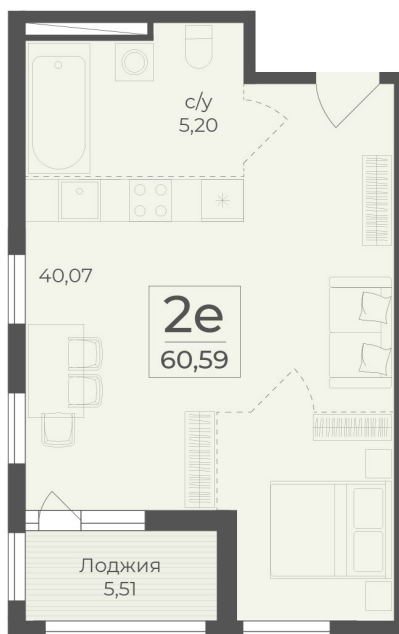

Номер: 521

2 КОМНАТНАЯ 60.59 м²

Отсканируйте QR-код и
смотрите на сайте
botanica.rzv.ru

22 006 288 руб.

Корпус

6 секция

Этаж

15

Секция

1

03.05.2026 01:47 (Мск)

Не является публичной офертой, цена может быть скорректирована. Информация взята с сайта «botanica.rzv.ru»

На этаже 15

2 комнатная 60.59 м²

Жилой комплекс Botanica

Республика Крым,
г. Ялта, пгт. Массандра

Квартиры

СЕКЦИЯ 6

9-15 ЭТАЖИ

↑ ул. Винодела Егорова ↑

03.05.2026 01:47 (Мск)

Не является публичной офертой, цена может быть скорректирована. Информация взята с сайта «botanica.rzv.ru»

На генплане 6 секция

2 комнатная 60.59 м²