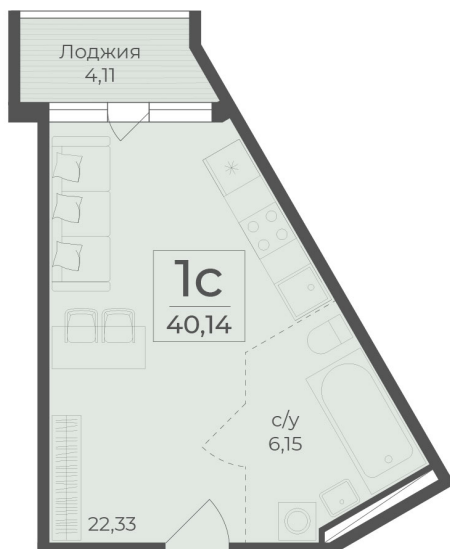

Номер: 423

Студия 40.14 м²

Отсканируйте QR-код и
смотрите на сайте
botanica.rzv.ru

14 109 210 руб.

Корпус	6 секция	Этаж	4
Секция	1		

02.05.2026 22:16 (Мск)

Не является публичной офертой, цена может быть скорректирована. Информация взята с сайта «botanica.rzv.ru»

На этаже 4

Студия 40.14 м²

Жилой комплекс Botanica

Республика Крым,
г. Ялта, пгт. Массандра

Квартиры

СЕКЦИЯ 6

4-7 ЭТАЖИ

↑ ул. Винодела Егорова ↑

02.05.2026 22:16 (Мск)

Не является публичной офертой, цена может быть скорректирована. Информация взята с сайта «botanica.rzv.ru»

На генплане 6 секция

Студия 40.14 м²

02.05.2026 22:16 (Мск)

Не является публичной офертой, цена может быть скорректирована. Информация взята с сайта «botanica.rzv.ru»