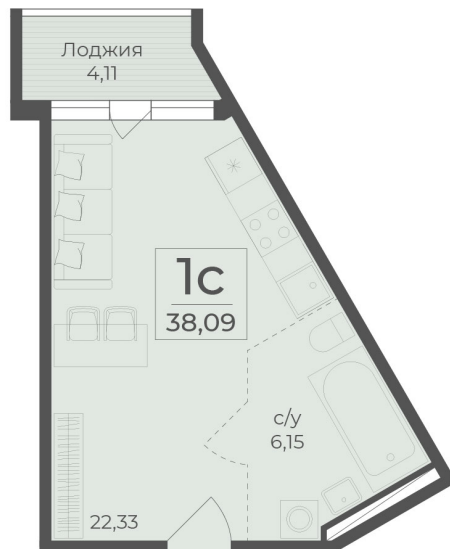

Номер: 423

Студия 38.09 м²

Отсканируйте QR-код
и смотрите на сайте
botanica.rzv.ru

10 303 345 руб.

В ипотеку от 46 808 руб.

Корпус	6 секция	Этаж	4
Секция	1		

Адрес офиса продаж
Респ Крым, г Ялта, ул Красноармейская, д
13

23.02.2025 07:53 (Мск)

Не является публичной офертой, цена может быть скорректирована. Информация взята с сайта «botanica.rzv.ru»

На этаже 4

Студия 38.09 м²

Жилой комплекс Botanica
Республика Крым,
г. Ялта, пгт. Массандра

На генплане 6 секция

Студия 38.09 м²

Адрес офиса продаж

Респ Крым, г Ялта, ул Красноармейская, д
13

23.02.2025 07:53 (Мск)

Не является публичной офертой, цена может быть
скорректирована. Информация взята с сайта
«botanica.rzv.ru»