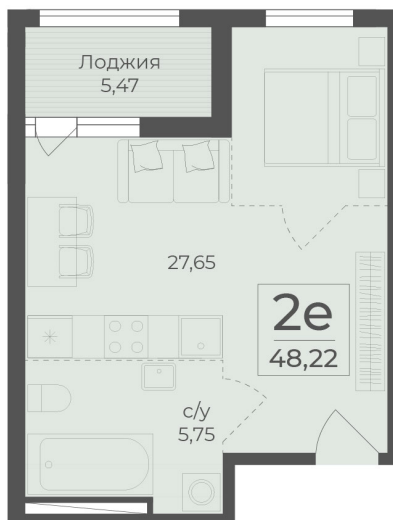

Номер: 342

2 КОМНАТНАЯ 48.22 м<sup>2</sup>

Отсканируйте QR-код и  
смотрите на сайте  
botanica.rzv.ru

**17 098 812 руб.**

Корпус	4 секция	Этаж	13
Секция	1		

**03.05.2026 01:49 (Мск)**

Не является публичной офертой, цена может быть скорректирована. Информация взята с сайта «botanica.rzv.ru»

# На этаже 13

2 комнатная 48.22 м<sup>2</sup>

**Жилой комплекс Botanica**  
Республика Крым,  
г. Ялта, пгт. Массандра

**СЕКЦИЯ 4**

9-15 ЭТАЖИ

↑ ул. Винодела Егорова ↑

↑ Южнобережное ш. ↓

↑ ул. Умельцев ↑

# На генплане 4 секция

2 комнатная 48.22 м<sup>2</sup>

**03.05.2026 01:49 (Мск)**

Не является публичной офертой, цена может быть скорректирована. Информация взята с сайта «botanica.rzv.ru»