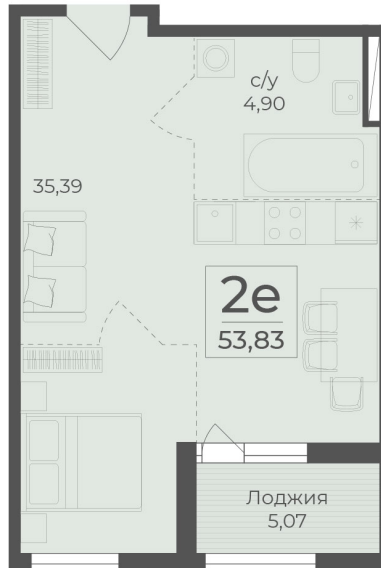

Номер: 520

2 КОМНАТНАЯ 53.83 м²

Отсканируйте QR-код и
смотрите на сайте
botanica.rzv.ru

19 793 291 руб.

Корпус	6 секция	Этаж	15
Секция	1		

03.05.2026 01:48 (Мск)

Не является публичной офертой, цена может быть скорректирована. Информация взята с сайта «botanica.rzv.ru»

На этаже 15

2 комнатная 53.83 м²

Жилой комплекс Botanica

Республика Крым,
г. Ялта, пгт. Массандра

Квартиры

СЕКЦИЯ 6

9-15 ЭТАЖИ

↑ ул. Винодела Егорова ↑

03.05.2026 01:48 (Мск)

Не является публичной офертой, цена может быть скорректирована. Информация взята с сайта «botanica.rzv.ru»

На генплане 6 секция

2 комнатная 53.83 м²

03.05.2026 01:48 (Мск)

Не является публичной офертой, цена может быть скорректирована. Информация взята с сайта «botanica.rzv.ru»