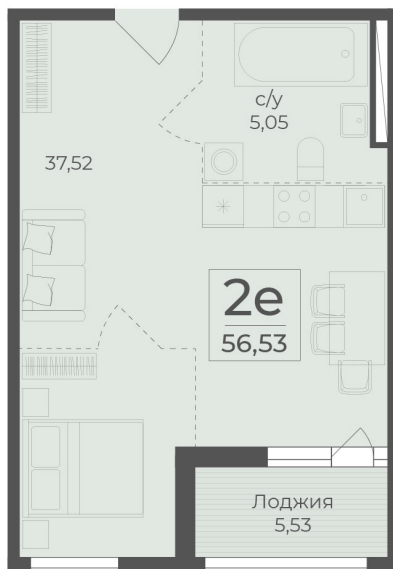

Номер: 338

2 КОМНАТНАЯ 56.53 м<sup>2</sup>

Отсканируйте QR-код и  
смотрите на сайте  
botanica.rzv.ru

**20 610 838 руб.**

Корпус	4 секция	Этаж	13
Секция	1		

03.05.2026 01:43 (Мск)

Не является публичной офертой, цена может быть скорректирована. Информация взята с сайта «botanica.rzv.ru»

# На этаже 13

2 комнатная 56.53 м<sup>2</sup>

**Жилой комплекс Botanica**  
Республика Крым,  
г. Ялта, пгт. Массандра

**СЕКЦИЯ 4**

9-15 ЭТАЖИ

↑ ул. Винодела Егорова ↑

Квартиры

↑ ул. Умельцев ↑

# На генплане 4 секция

2 комнатная 56.53 м<sup>2</sup>

**03.05.2026 01:43 (Мск)**

Не является публичной офертой, цена может быть скорректирована. Информация взята с сайта «botanica.rzv.ru»