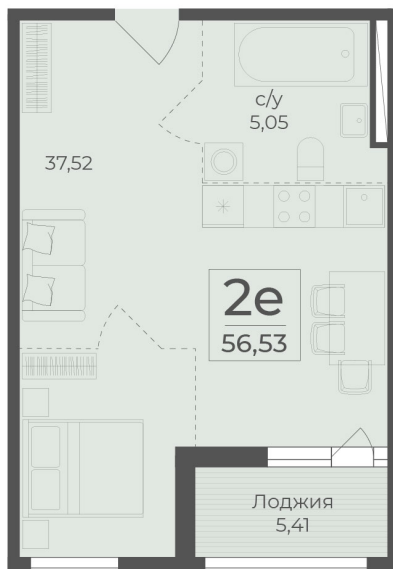

Номер: 310

2 КОМНАТНАЯ 56.53 м²

Отсканируйте QR-код и
смотрите на сайте
botanica.rzv.ru

20 192 516 руб.

Корпус	4 секция	Этаж	9
Секция	1		

03.05.2026 01:43 (Мск)

Не является публичной офертой, цена может быть скорректирована. Информация взята с сайта «botanica.rzv.ru»

На этаже 9

2 комнатная 56.53 м²

Жилой комплекс Botanica
Республика Крым,
г. Ялта, пгт. Массандра

СЕКЦИЯ 4

9-15 ЭТАЖИ

↑ ул. Винодела Егорова ↑

Квартиры

↑ ул. Умельцев ↑

↑ Южнобережное ш. ↑

↓ Южнобережное ш. ↓

03.05.2026 01:43 (Мск)

Не является публичной офертой, цена может быть скорректирована. Информация взята с сайта «botanica.rzv.ru»

На генплане 4 секция

2 комнатная 56.53 м²