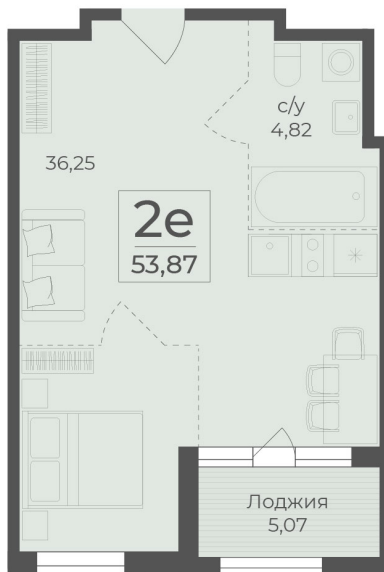

Номер: 250

2 КОМНАТНАЯ 53.87 м²

Отсканируйте QR-код и
смотрите на сайте
botanica.rzv.ru

19 495 553 руб.

Корпус	4 секция	Этаж	3
Секция	1		

03.05.2026 01:46 (Мск)

Не является публичной офертой, цена может быть скорректирована. Информация взята с сайта «botanica.rzv.ru»

На этаже 3

2 комнатная 53.87 м²

Жилой комплекс Botanica
Республика Крым,
г. Ялта, пгт. Массандра

СЕКЦИЯ 4

2-6 ЭТАЖИ

↑ ул. Винодела Егорова ↑

Квартиры

ВОСХОД