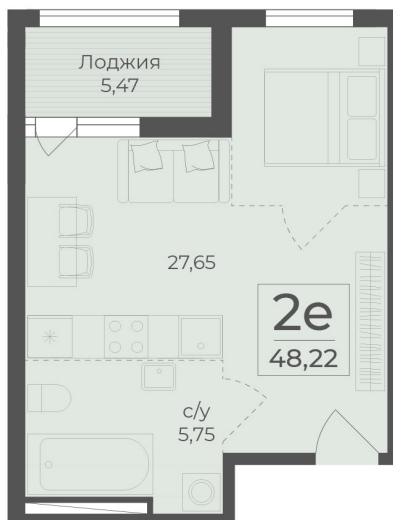

Номер: 328

2 КОМНАТНАЯ 48.22 м²

Отсканируйте QR-код и
смотрите на сайте
botanica.rzv.ru

17 098 812 руб.

Корпус	4 секция	Этаж	11
Секция	1		

03.05.2026 01:47 (Мск)

Не является публичной офертой, цена может быть скорректирована. Информация взята с сайта «botanica.rzv.ru»

На этаже 11

2 комнатная 48.22 м²

Жилой комплекс Botanica
Республика Крым,
г. Ялта, пгт. Массандра

СЕКЦИЯ 4

9-15 ЭТАЖИ

↑ ул. Винодела Егорова ↑

Квартиры

↑ ул. Умельцев ↑

↑ Южнобережное ш. ↑

↓ Южнобережное ш. ↓

03.05.2026 01:47 (Мск)

Не является публичной офертой, цена может быть скорректирована. Информация взята с сайта «botanica.rzv.ru»

На генплане 4 секция

2 комнатная 48.22 м²