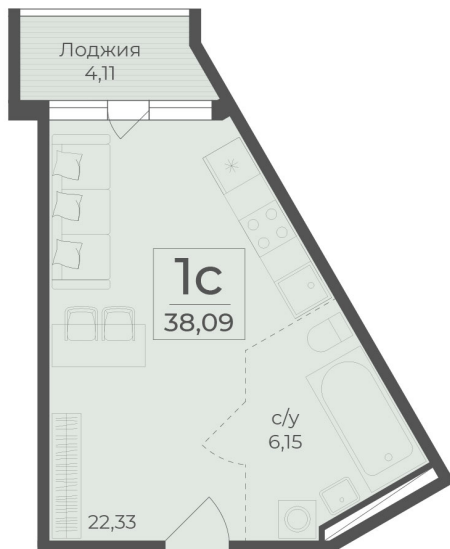

Номер: 435

Студия 38.09 м²

Отсканируйте QR-код и
смотрите на сайте
botanica.rzv.ru

10 303 345 руб.

В ипотеку от 46 808 руб.

Корпус	6 секция	Этаж	5
Секция	1		

Адрес офиса продаж
Респ Крым, г Ялта, ул Красноармейская, д 13

23.02.2025 07:41 (Мск)

Не является публичной офертой, цена может быть скорректирована. Информация взята с сайта «botanica.rzv.ru»

На этаже 5

Студия 38.09 м²

Жилой комплекс Botanica

Республика Крым,
г. Ялта, пгт. Массандра

На генплане 6 секция

Студия 38.09 м²

Адрес офиса продаж

Респ Крым, г Ялта, ул Красноармейская, д 13

23.02.2025 07:41 (Мск)

Не является публичной офертой, цена может быть скорректирована. Информация взята с сайта «botanica.rzv.ru»