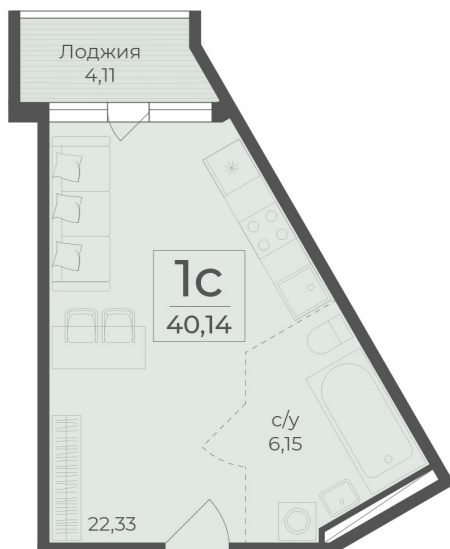

Номер: 435

Студия 40.14 м<sup>2</sup>

Отсканируйте QR-код и  
смотрите на сайте  
botanica.rzv.ru

**14 109 210 руб.**

Корпус	6 секция	Этаж	5
Секция	1		

**02.05.2026 22:13 (Мск)**

Не является публичной офертой, цена может быть скорректирована. Информация взята с сайта «botanica.rzv.ru»

# На этаже 5

Студия 40.14 м<sup>2</sup>

**Жилой комплекс Botanica**  
Республика Крым,  
г. Ялта, пгт. Массандра

**СЕКЦИЯ 6**  
4-7 ЭТАЖИ

↑ ул. Винодела Егорова ↑

Квартиры

**02.05.2026 22:13 (Мск)**

Не является публичной офертой, цена может быть скорректирована. Информация взята с сайта «botanica.rzv.ru»

# На генплане 6 секция

Студия 40.14 м<sup>2</sup>

**02.05.2026 22:13 (Мск)**

Не является публичной офертой, цена может быть скорректирована. Информация взята с сайта «botanica.rzv.ru»